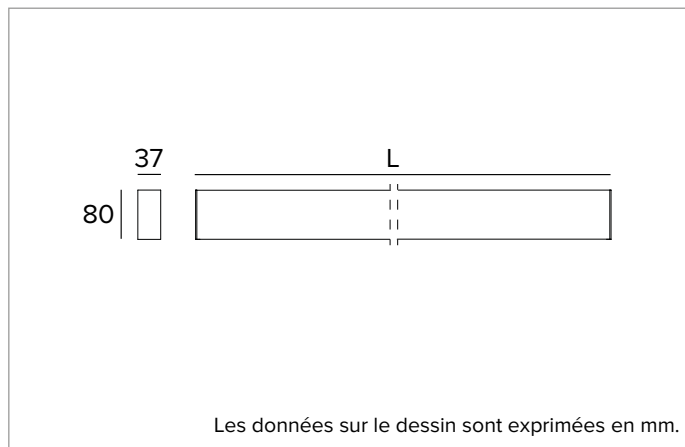

T018MX840ELPW | LOGICO EASY Stand Alone 37 - UGR19

Appareil linéaire LED stand alone pour le montage au plafond ou en suspension

	4000K	H(m)	D1(m)	D2(m)	E _{max} (lx)	
	Ra80	66°	64°			
Fixture Power	35W	1	1.29	1.26	3728	
Source Flux	5207lm	2	2.58	2.52	932	
Fixture Flux	5208lm	3	3.86	3.78	414	
Efficacy	149lm/W	4	5.15	5.04	233	
G0347A I _{max} =810cd/klm	I _{max}	4219cd	5	6.44	6.30	149

CCT nominale : 4000K

Durée utile (L80/B10) : 100000h tq +25°C

CARACTÉRISTIQUES DE L'ÉCLAIRAGE

Émission Directe. Lumière contrôlée - Optique cellulaire UGR19 : système optique composé de lentilles à facettes différenciées pour optimiser la direction du flux et d'optique cellulaire en polycarbonate blanc (UGR<19 et L65<1500 cd/m² EN-12464-1).